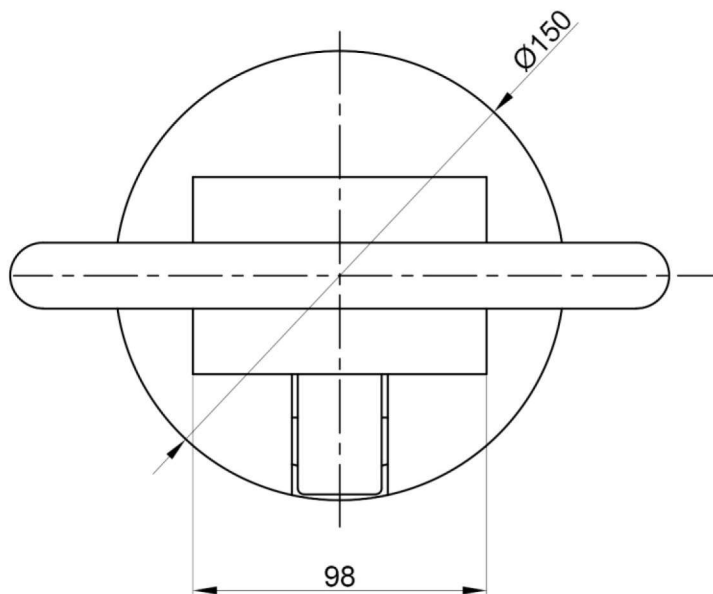

LOADS		TENSION[kN]
BREAKING LOAD	BL	400
PROOF LOAD	PL	250
SAFE WORKING LOAD	SWL	200

TOTAL WEIGHT: 8,3 kg

Artikel-Nr.: TS20010-001

Breech Base Lashing Eye (D-Ring) LP-21

Plomben.de	Fon: +49 (0) 33397 26 80 34
Fuchskavelweg 1	Fax: +49 (0) 33397 26 80 33
16348 Wandlitz	mail: info@plomben.de