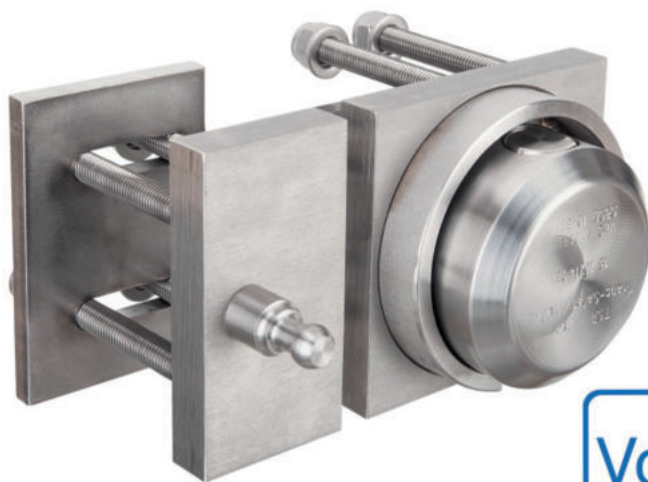

TSR-2fiXX screwed (TS10622)

**SCHNELLEINKAUF IM
ONLINE-SHOP**

PLOMBEN.DE

ALLGEMEINE INFORMATIONEN

Nutzen

- Hilft, Diebstahl und den Austausch von Waren zu vermeiden
- Hilft, eine Unterbrechung der Kühlkette zu vermeiden
- Hilft, den Transport nicht registrierter Waren zu vermeiden
- Mit einem Schlüssel einfach zu verriegeln und zu entriegeln

Merkmale

- Vollständig aus Edelstahl gefertigt
- Feste Montage (die Komponenten werden an ihrer Position verschraubt)
- Separate Parkhalterung für das Verriegelungsgehäuse
- Montagematerial im Lieferumfang enthalten
- Integrierter patentierter ABLOY®-Zylinder mit ABLOY® PROTEC-Schlüsseln
- Zylinder mit Bohrschutz; austauschbar
- Gleichschließung (ka) und Masterschließung gegen Aufpreis erhältlich

Anwendung

- Container
- Wechselbrücken
- Anhänger

Bedienung und Montage

- Beide Türen sind von innen verbunden und werden über das Verriegelungsgehäuse verriegelt.

Zertifizierung

- Zertifiziert: VdS M 106339 (Deutschland), nur gültig mit ASSA ABLOY®-Zylinder CL684N
- Zertifiziert: SBSC Nr. 10-377 (Schweden) nur gültig mit ASSA ABLOY®-Zylinder CL684N
- Geeignet für die Zertifizierung TAPA TSR